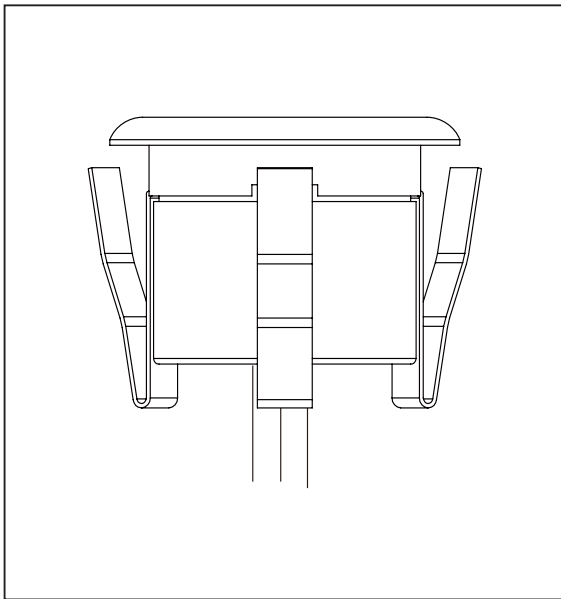

sv

en

Decklight

hidealite

Markarmatur i IP67 utförande för modern och effektfull belysning av trappor och trädäck m.m.

IP67 Ground recessed lighting for a modern lightning of stairs and terraces etc.

E-nr	Benämning Name	LED-färg LED color	Färg Color	Effekt Effect
74 512 70	Decklight Kit	3000K	Rostfritt stål Stainless steel	4x0,5W
74 512 73	Decklight	3000K	Rostfritt stål Stainless steel	0,5W
E-nr	Transformator Transformer	Effekt Effect	Antal LED Numbers of LED	
52 812 29	Trafo	12V/DC 6Va	Min 1st - Max 12st 0,5W LED Min 1pcs - Max 12pcs 0,5W LED