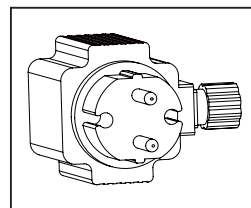

## Symbolförklaring - Symbols

Uppfyller kraven enligt EN-60598  
Confirms EN-60598

Anger håltagningsmått.  
Measurement of the hole

Armatyren parallellkopplas.  
Parallel connected fixture.

Avsedd både för inom- och utomhusbruk.  
Intended both for indoor and outdoor use.