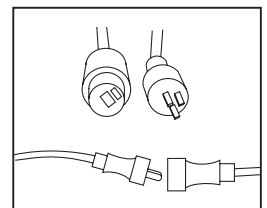

## Symbolförklaring - Symbols

Uppfyller kraven enligt EN-60598  
Confirms EN-60598

Anger håltagningsmått.  
Measurement of the hole

Armatyren parallellkopplas.  
Parallel connected fixture.

Avsedd både för inom- och utomhusbruk.  
Intended both for indoor and outdoor use.