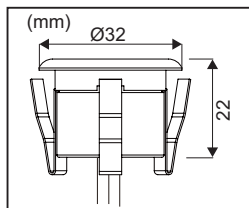

## Symbolförklaring - Symbols

Uppfyller kraven enligt EN-60598  
Confirms EN-60598

Anger håltagningsmått.  
Measurement of the hole

Armatyren parallellkopplas.  
Parallel connected fixture.

Avsedd både för inom- och utomhusbruk.  
Intended both for indoor and outdoor use.